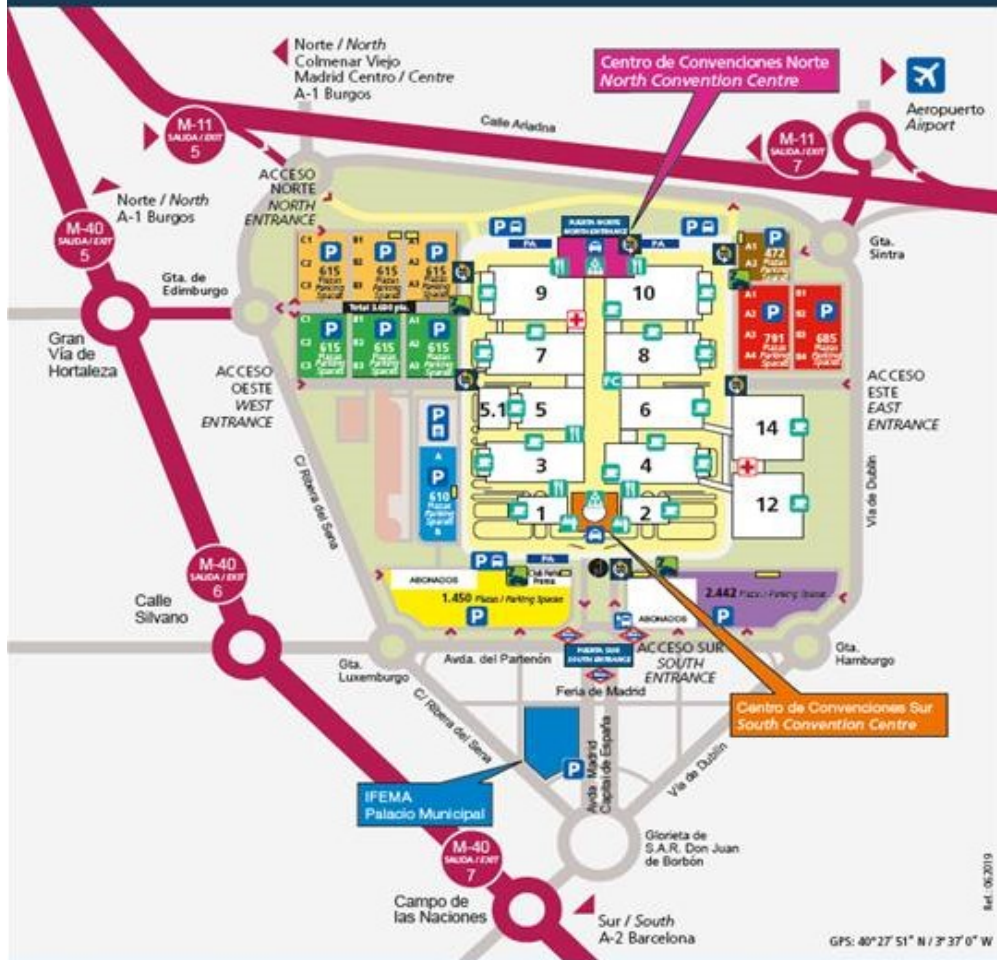

Cómo llegar a la sede

Centro de Convenciones Norte IFEMA Feria de Madrid Avenida del Partenón 5, 28042, Madrid (España)

En coche:

Vías de acceso y circunvalación de Madrid: **M11 (salidas 5 y 7)**, **M40 (salidas 5, 6 y 7)** y **A2 (salida 7)**. Las entradas sur, norte y este del recinto ferial permiten acceder directamente a las distintas áreas de estacionamiento. Los asistentes al congreso que lo deseen podrán aparcar en las zonas roja y marrón, que se muestran en el plano. Las tarifas de aparcamiento son:

El aeropuerto Madrid Barajas está ubicado a 10 minutos del recinto ferial. Metro (estación aeropuerto T-1, T-2 Y T-3 y la estación aeropuerto T-4).

Metro:

Línea 8-estación Feria de Madrid. Salida en la entrada sur del recinto. Conecta los recintos feriales con las distintas terminales del aeropuerto internacional de Barajas.

Autobuses:

- Línea 112- Feria de Madrid- Bº aeropuerto
- Línea 122- Avda. de América- Feria de Madrid.
- Línea 828- Universidad Autónoma-Alcobendas-Canillejas-Feria de Madrid

Taxi:

Paradas en cada una de las entradas del recinto ferial.

PLANO DE ACCESOS Y SERVICIOS ACCESS AND SERVICES MAP

Ref. 06/2019

GPS: 40°27'51" N / 3°37'0" W

- | | | | |
|----------------------------|--|---|--|
| Auditorio
Auditorium | Estación / Station:
Feria de Madrid | Parking Camiones
Truck Parking | Zona Bicicletas / Bicydes Area |
| Taquillas
Ticket office | Bus Feria | Parking Autocar
Coach Parking | Centro de Convenciones Sur
South Convention Centre |
| Cafeteria
Self service | Parada Bus
Bus Stop | Parking | Centro de Convenciones Norte
North Convention Centre |
| Restaurante
Restaurant | Parada Taxi
Taxi Stand | Parking Autoridades
Authorities Parking | IFEMA Palacio Municipal |
| Food-Court | | Parking Personas con Dificultad
People with Disabilities Parking | Servicio Médico de Emergencias
Emergency Medical Care |