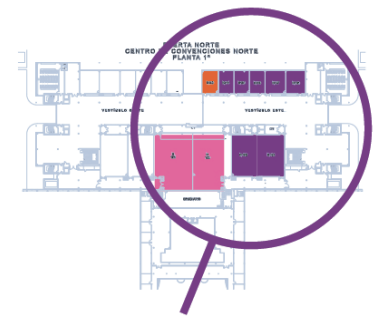

Sede

Centro de Convenciones Norte IFEMA Feria de Madrid Avenida del Partenón 5, 28042, Madrid (España) Planos

Centro Convenciones Norte
PUERTA NORTE - PLANTA 1ª

- Mesas Redondas
- Taller de Emergencias
- Seminarios 1,5-2 horas

**Centro Convenciones Norte
PUERTA NORTE**

- Talleres 1,5-2 horas
- Talleres 3-4 horas